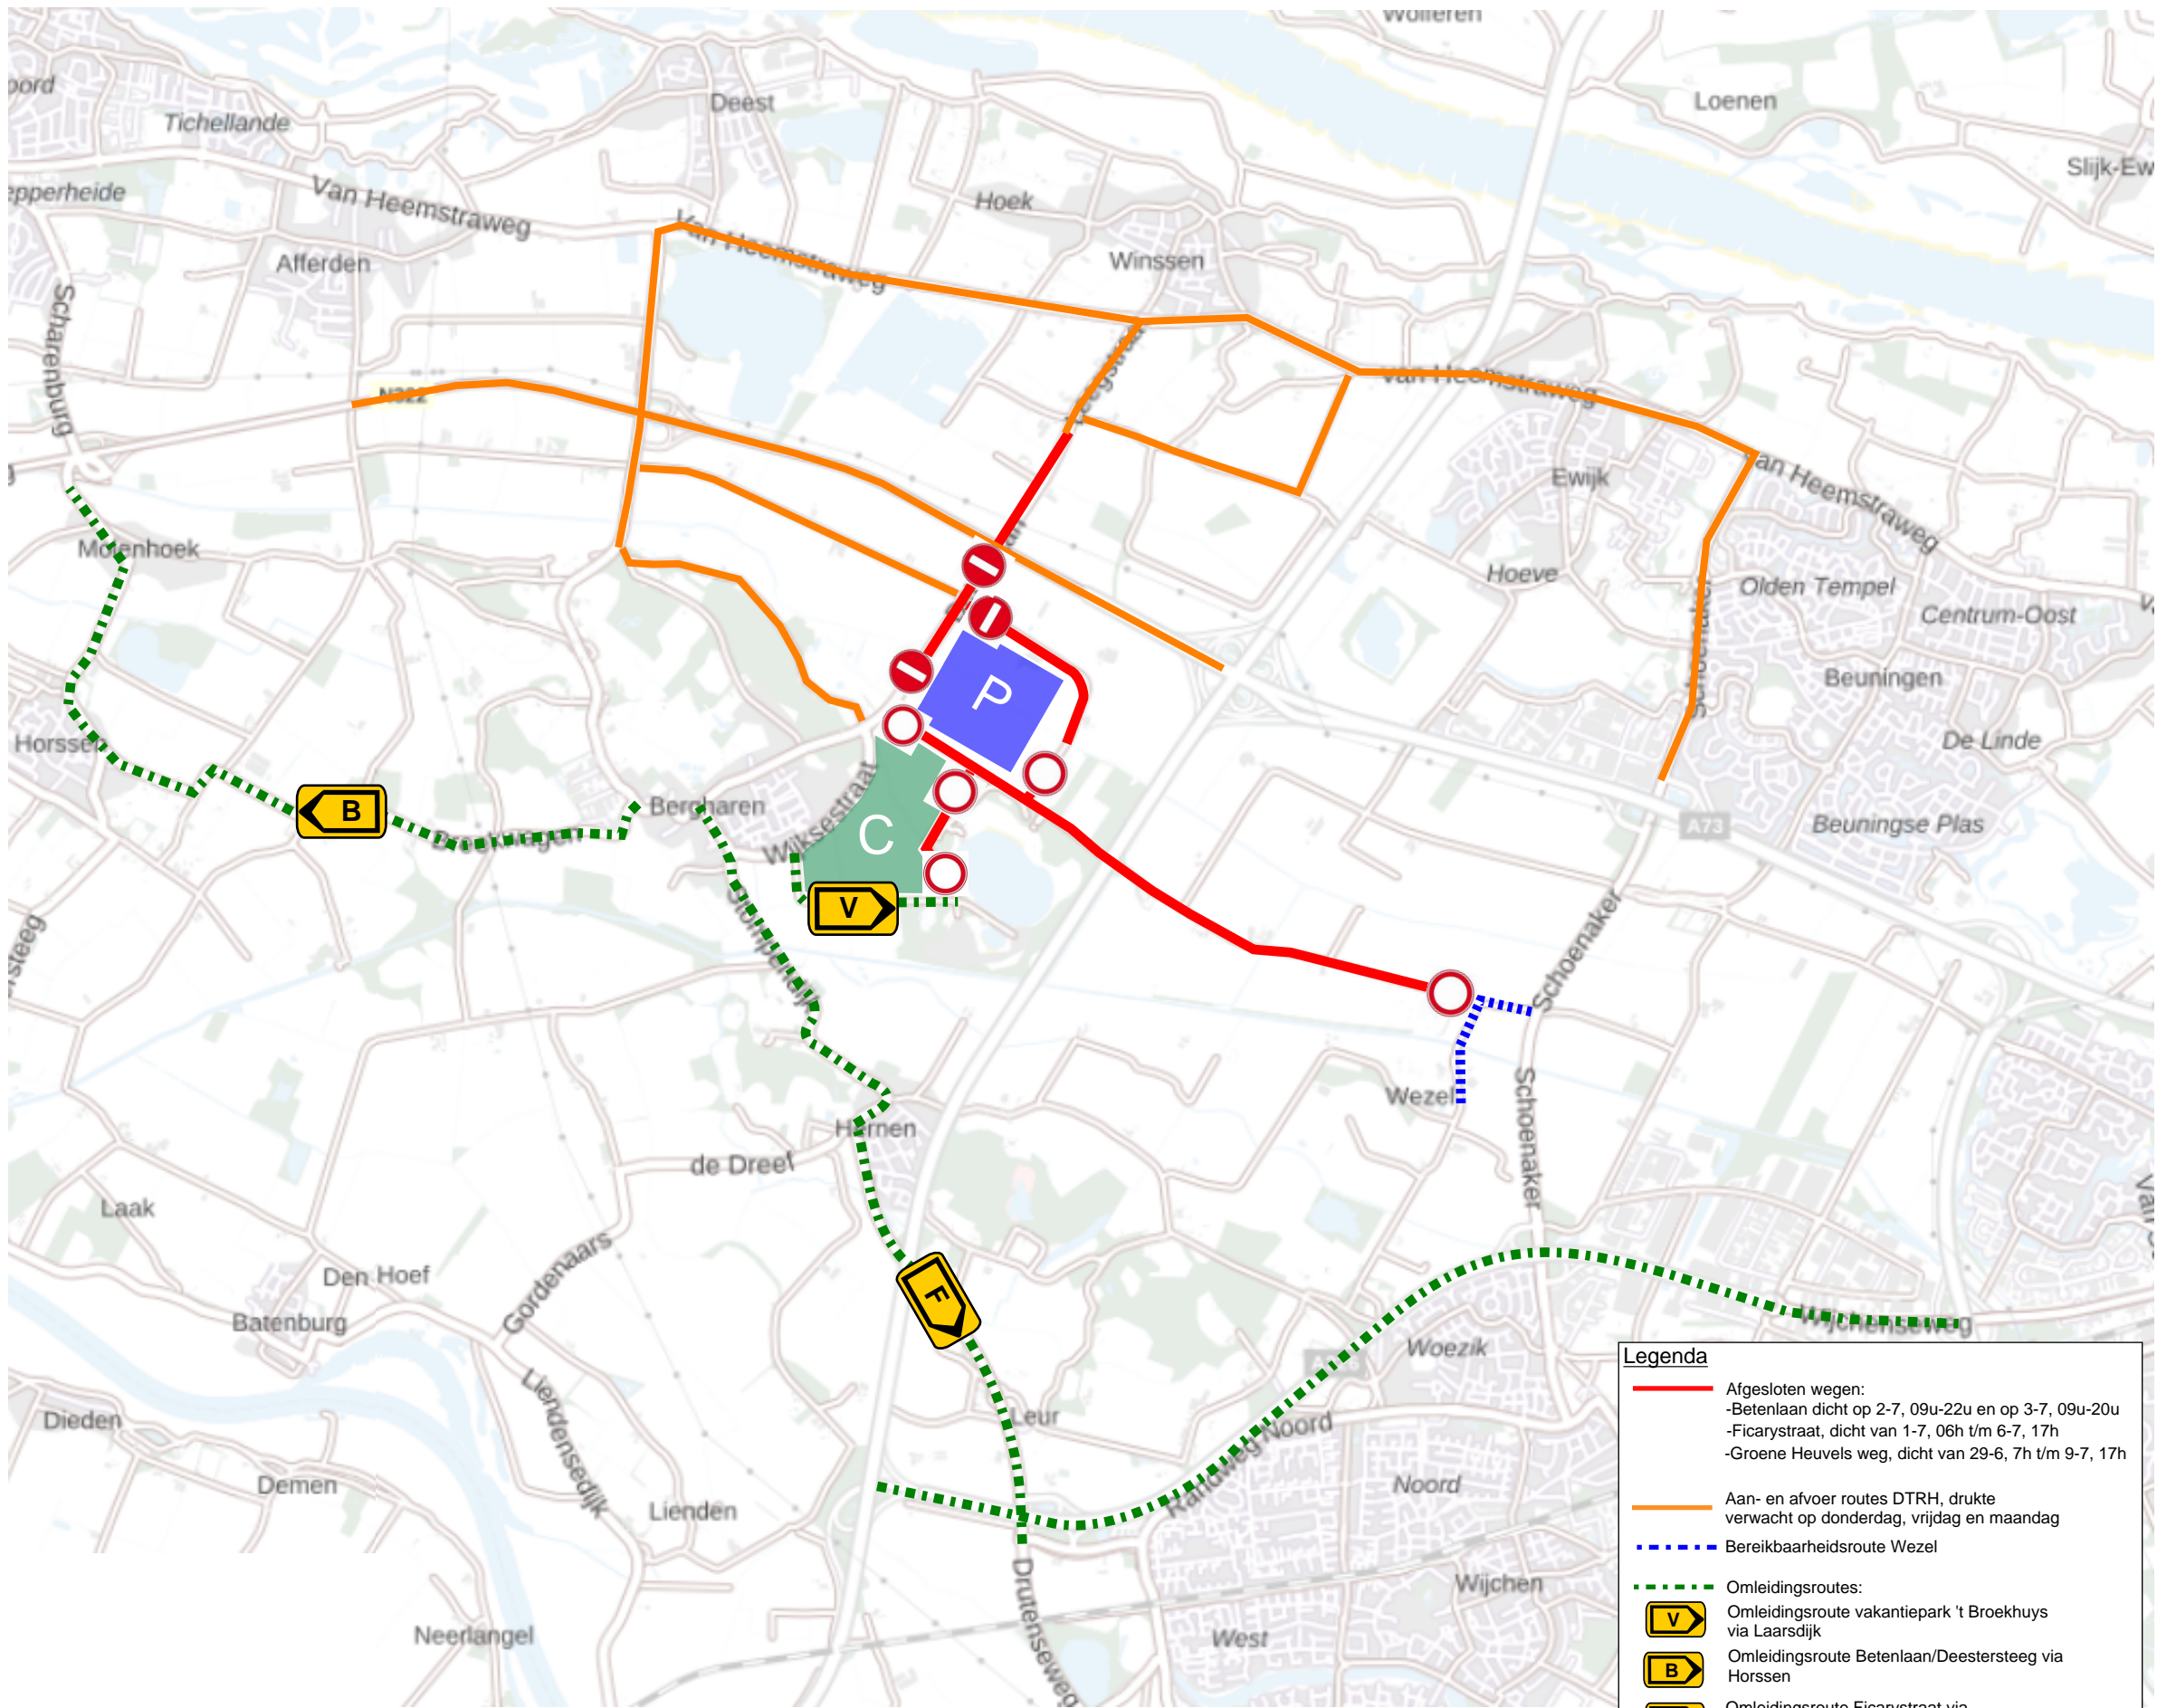

1 A B C D E F G H I J K L M N O P Q R S T

2
3
4
5
6
7
8
9
10
11
12
13
14

Legenda

- Afgesloten wegen:
 - Betelaan dicht op 2-7, 09u-22u en op 3-7, 09u-20u
 - Ficarystraat, dicht van 1-7, 06h t/m 6-7, 17h
 - Groene Heuvels weg, dicht van 29-6, 7h t/m 9-7, 17h
- Aan- en afvoer routes DTRH, drukte verwacht op donderdag, vrijdag en maandag
- Bereikbaarheidsroute Wezel
- Omlidingsroutes:
 - V Omlidingsroute vakantiepark 't Broekhuys via Laarsdijk
 - B Omlidingsroute Betelaan/Deestersteeg via Horssen
 - F Omlidingsroute Ficarystraat via A326/Hernensweg