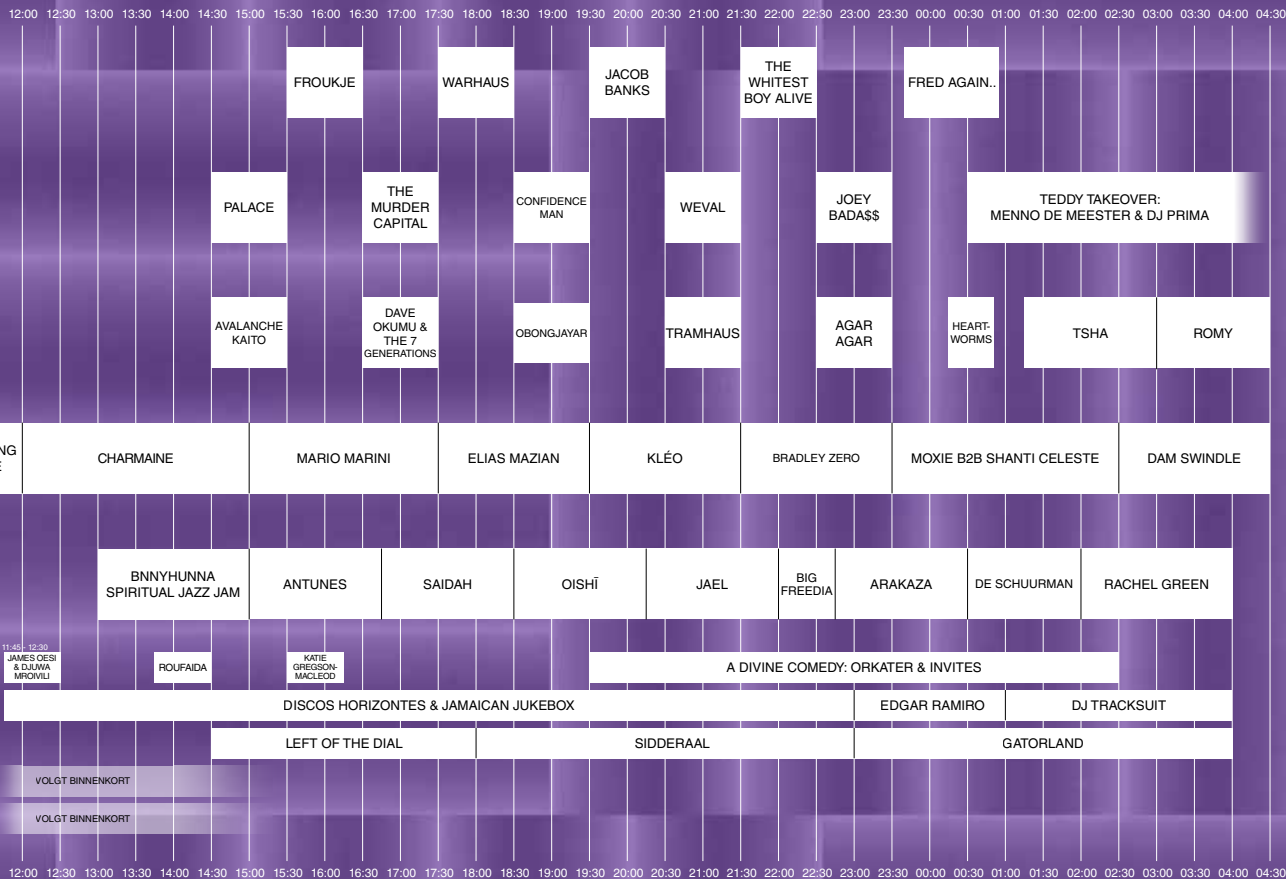

HOTOT

TEDDY WIDDER

FUZZY LOP

REX

THE BIZARRE

BOSSA NOVA

IDYLLISCHE VELDJE

THE SWAMP

BERMUDA AIR

TRAMONTANA

	12:00	12:30	13:00	13:30	14:00	14:30	15:00	15:30	16:00	16:30	17:00	17:30	18:00	18:30	19:00	19:30	20:00	20:30	21:00	21:30	22:00	22:30	23:00	23:30	00:00	00:30	01:00	01:30	02:00	02:30	03:00	03:30	04:00	04:30		
HOTOT					LARKIN POE				SOFI TUKKER				BEN HOWARD				PHOENIX				PAOLO NUTINI															
TEDDY WIDDER				GYEDU-BLAY AMBOLLEY & HIS SEKONDI BAND				NAAZ			SLEAFORD MODS				KING PRINCESS																					
FUZZY LOP				ELEPHANT				RAMKOT			SHYGIRL				BOB VYLAN																					
REX	MORNING RAVE				ODETTE			ROGER GERRESSEN			PERDU			REY COLINO			BARKER (LIVE)				OCEANIC				DESERT SOUND COLONY				PARAMIDA					SEDEF ADASI		
THE BIZARRE								BNNYHUNNA SPIRITUAL JAZZ JAM			BLAY		YUNG LIBERACI		TERA KÓRÁ			GIADERZA				SANDOR DAYALA				PRINCE PASENSI								BLCK MAMBA		
BOSSA NOVA	10:30 - 11:00 SLAGWERK DEN HAAG	11:45 - 12:30 MEREL VERCAMMEN TRIO + MARA FRIEDMAN + TIES MELLEMA			FLORENCE ADDONI																															
IDYLLISCHE VELDJE																																				
THE SWAMP																																				
BERMUDA AIR																																				
TRAMONTANA																																				

12:00 12:30 13:00 13:30 14:00 14:30 15:00 15:30 16:00 16:30 17:00 17:30 18:00 18:30 19:00 19:30 20:00 20:30 21:00 21:30 22:00 22:30 23:00 23:30 00:00 00:30 01:00 01:30 02:00 02:30 03:00 03:30 04:00 04:30