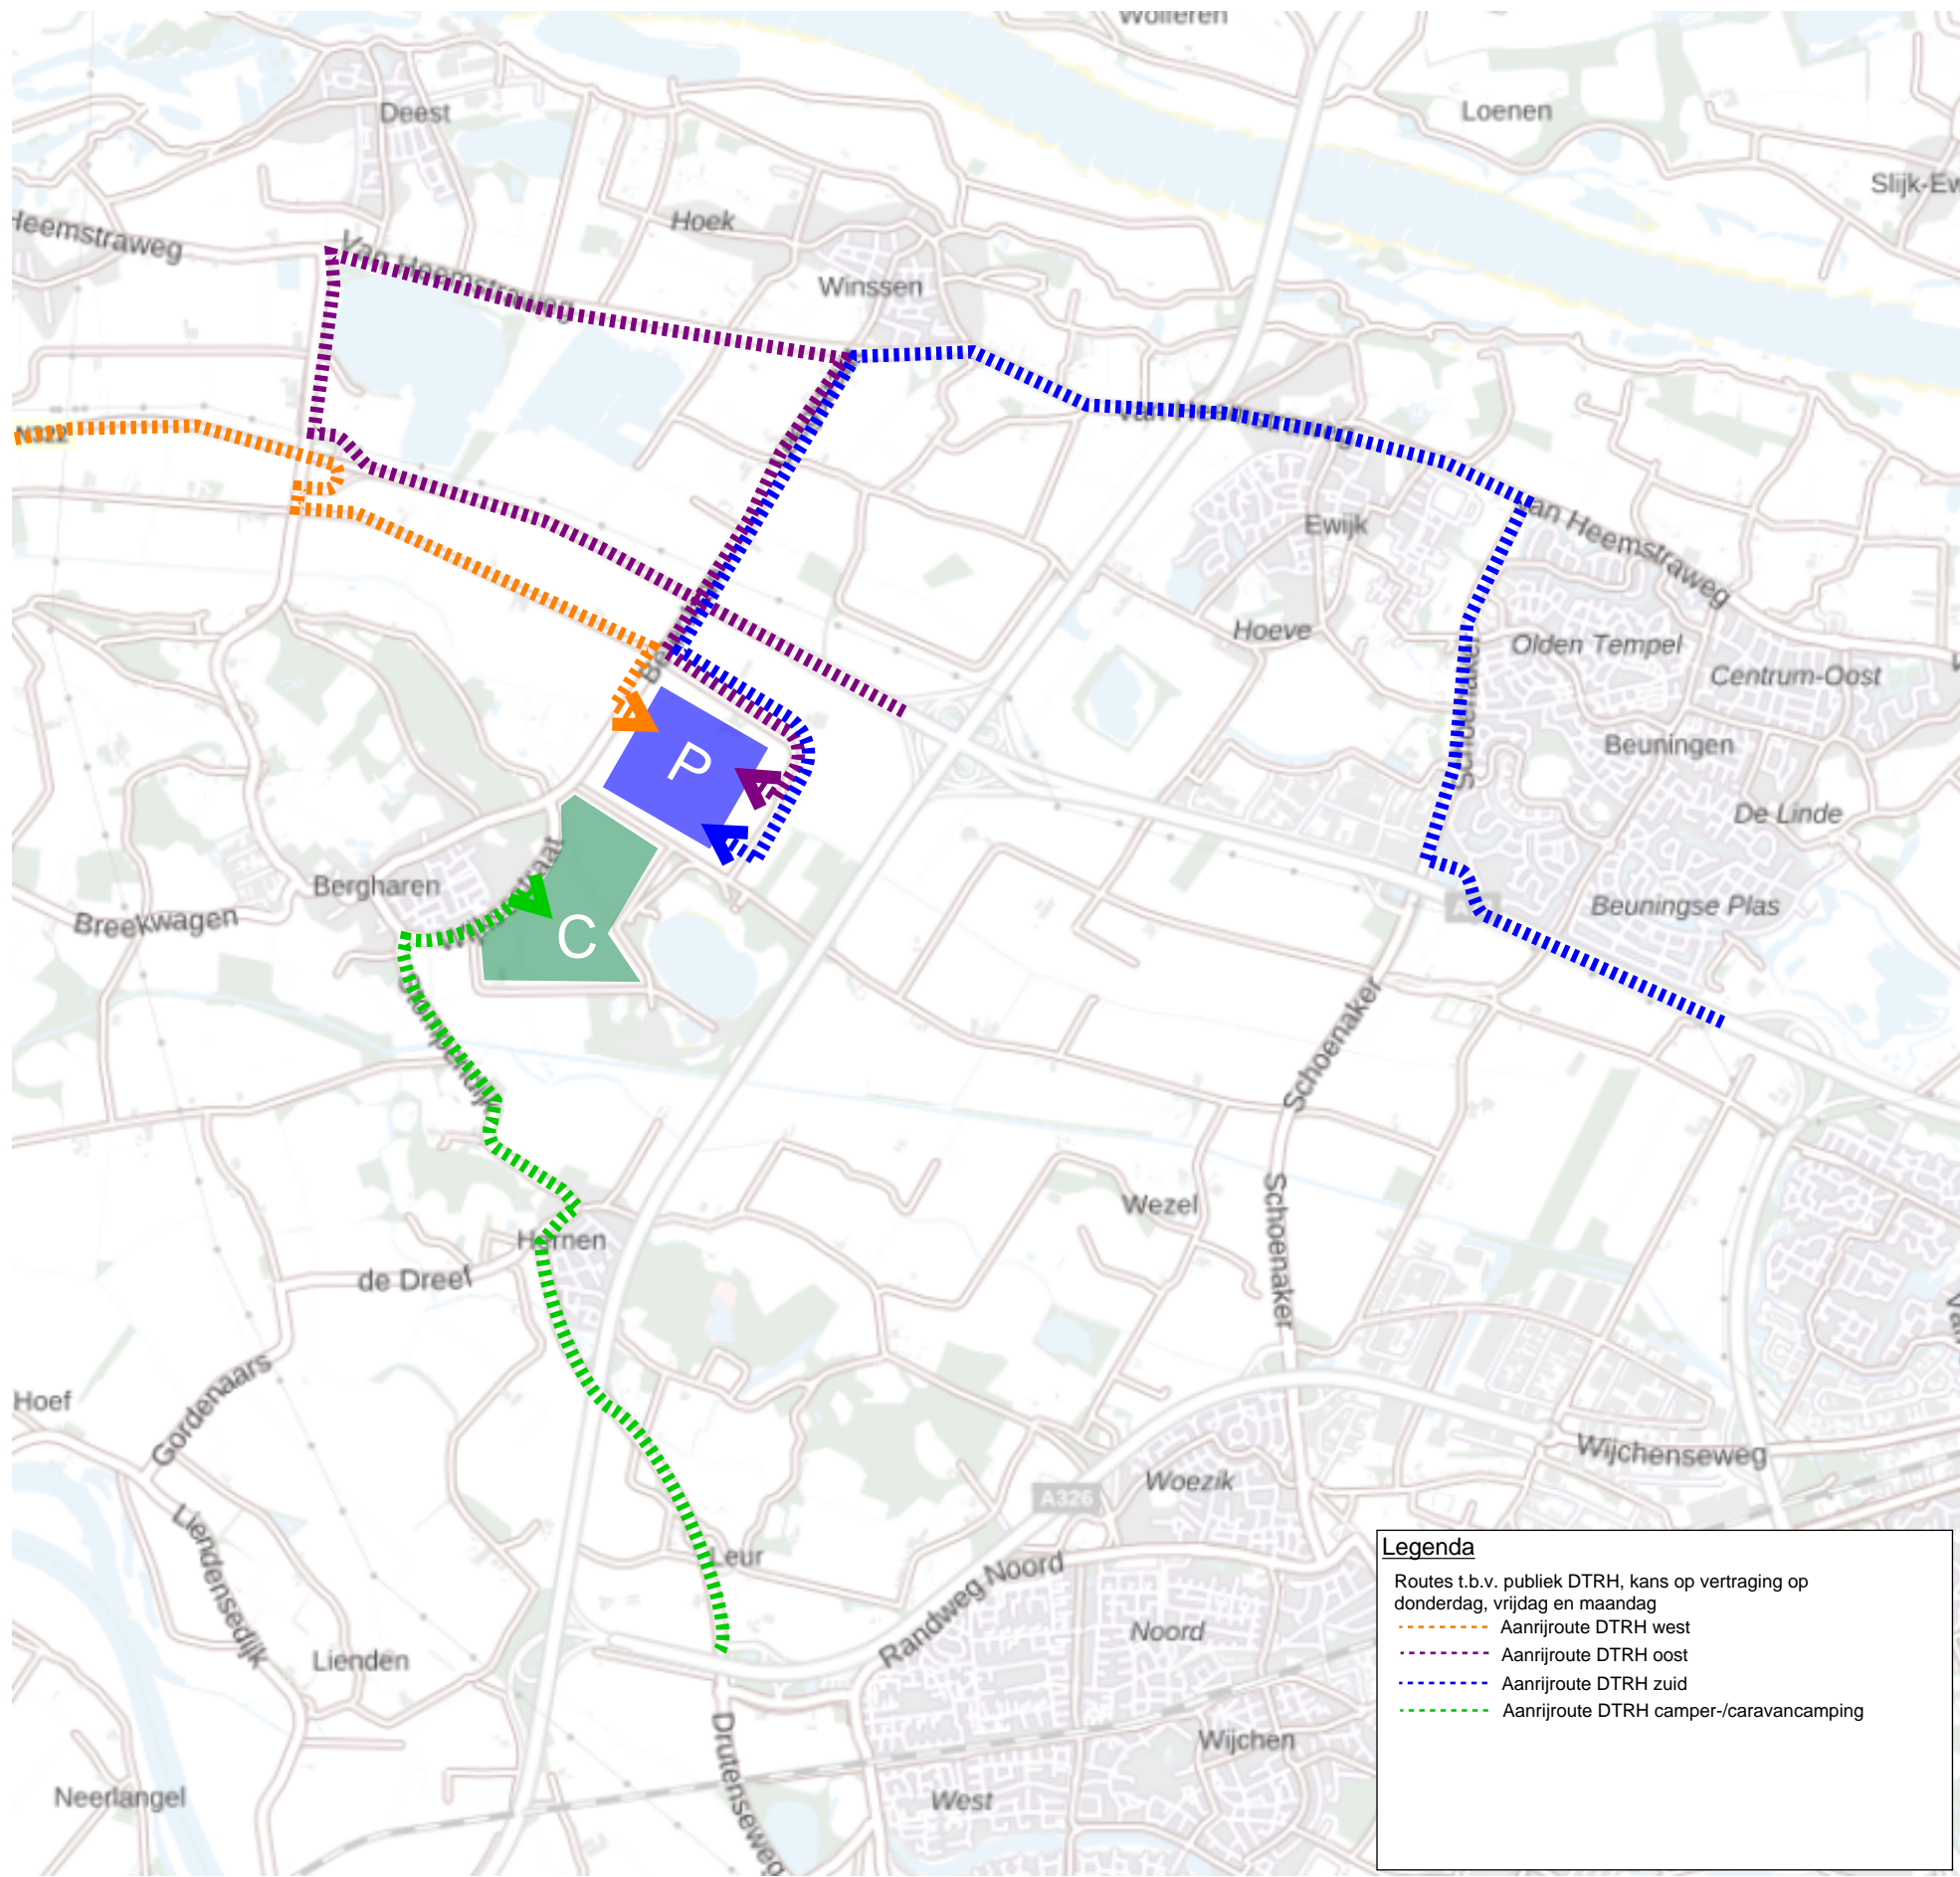

1 A B C D E F G H I J K L M N O P Q R S T

2
3
4
5
6
7
8
9
10
11
12
13
14

Legenda

Routes t.b.v. publiek DTRH, kans op vertraging op donderdag, vrijdag en maandag

- - - - - Aanrijroute DTRH west
- - - - - Aanrijroute DTRH oost
- - - - - Aanrijroute DTRH zuid
- - - - - Aanrijroute DTRH camper-/caravancamping