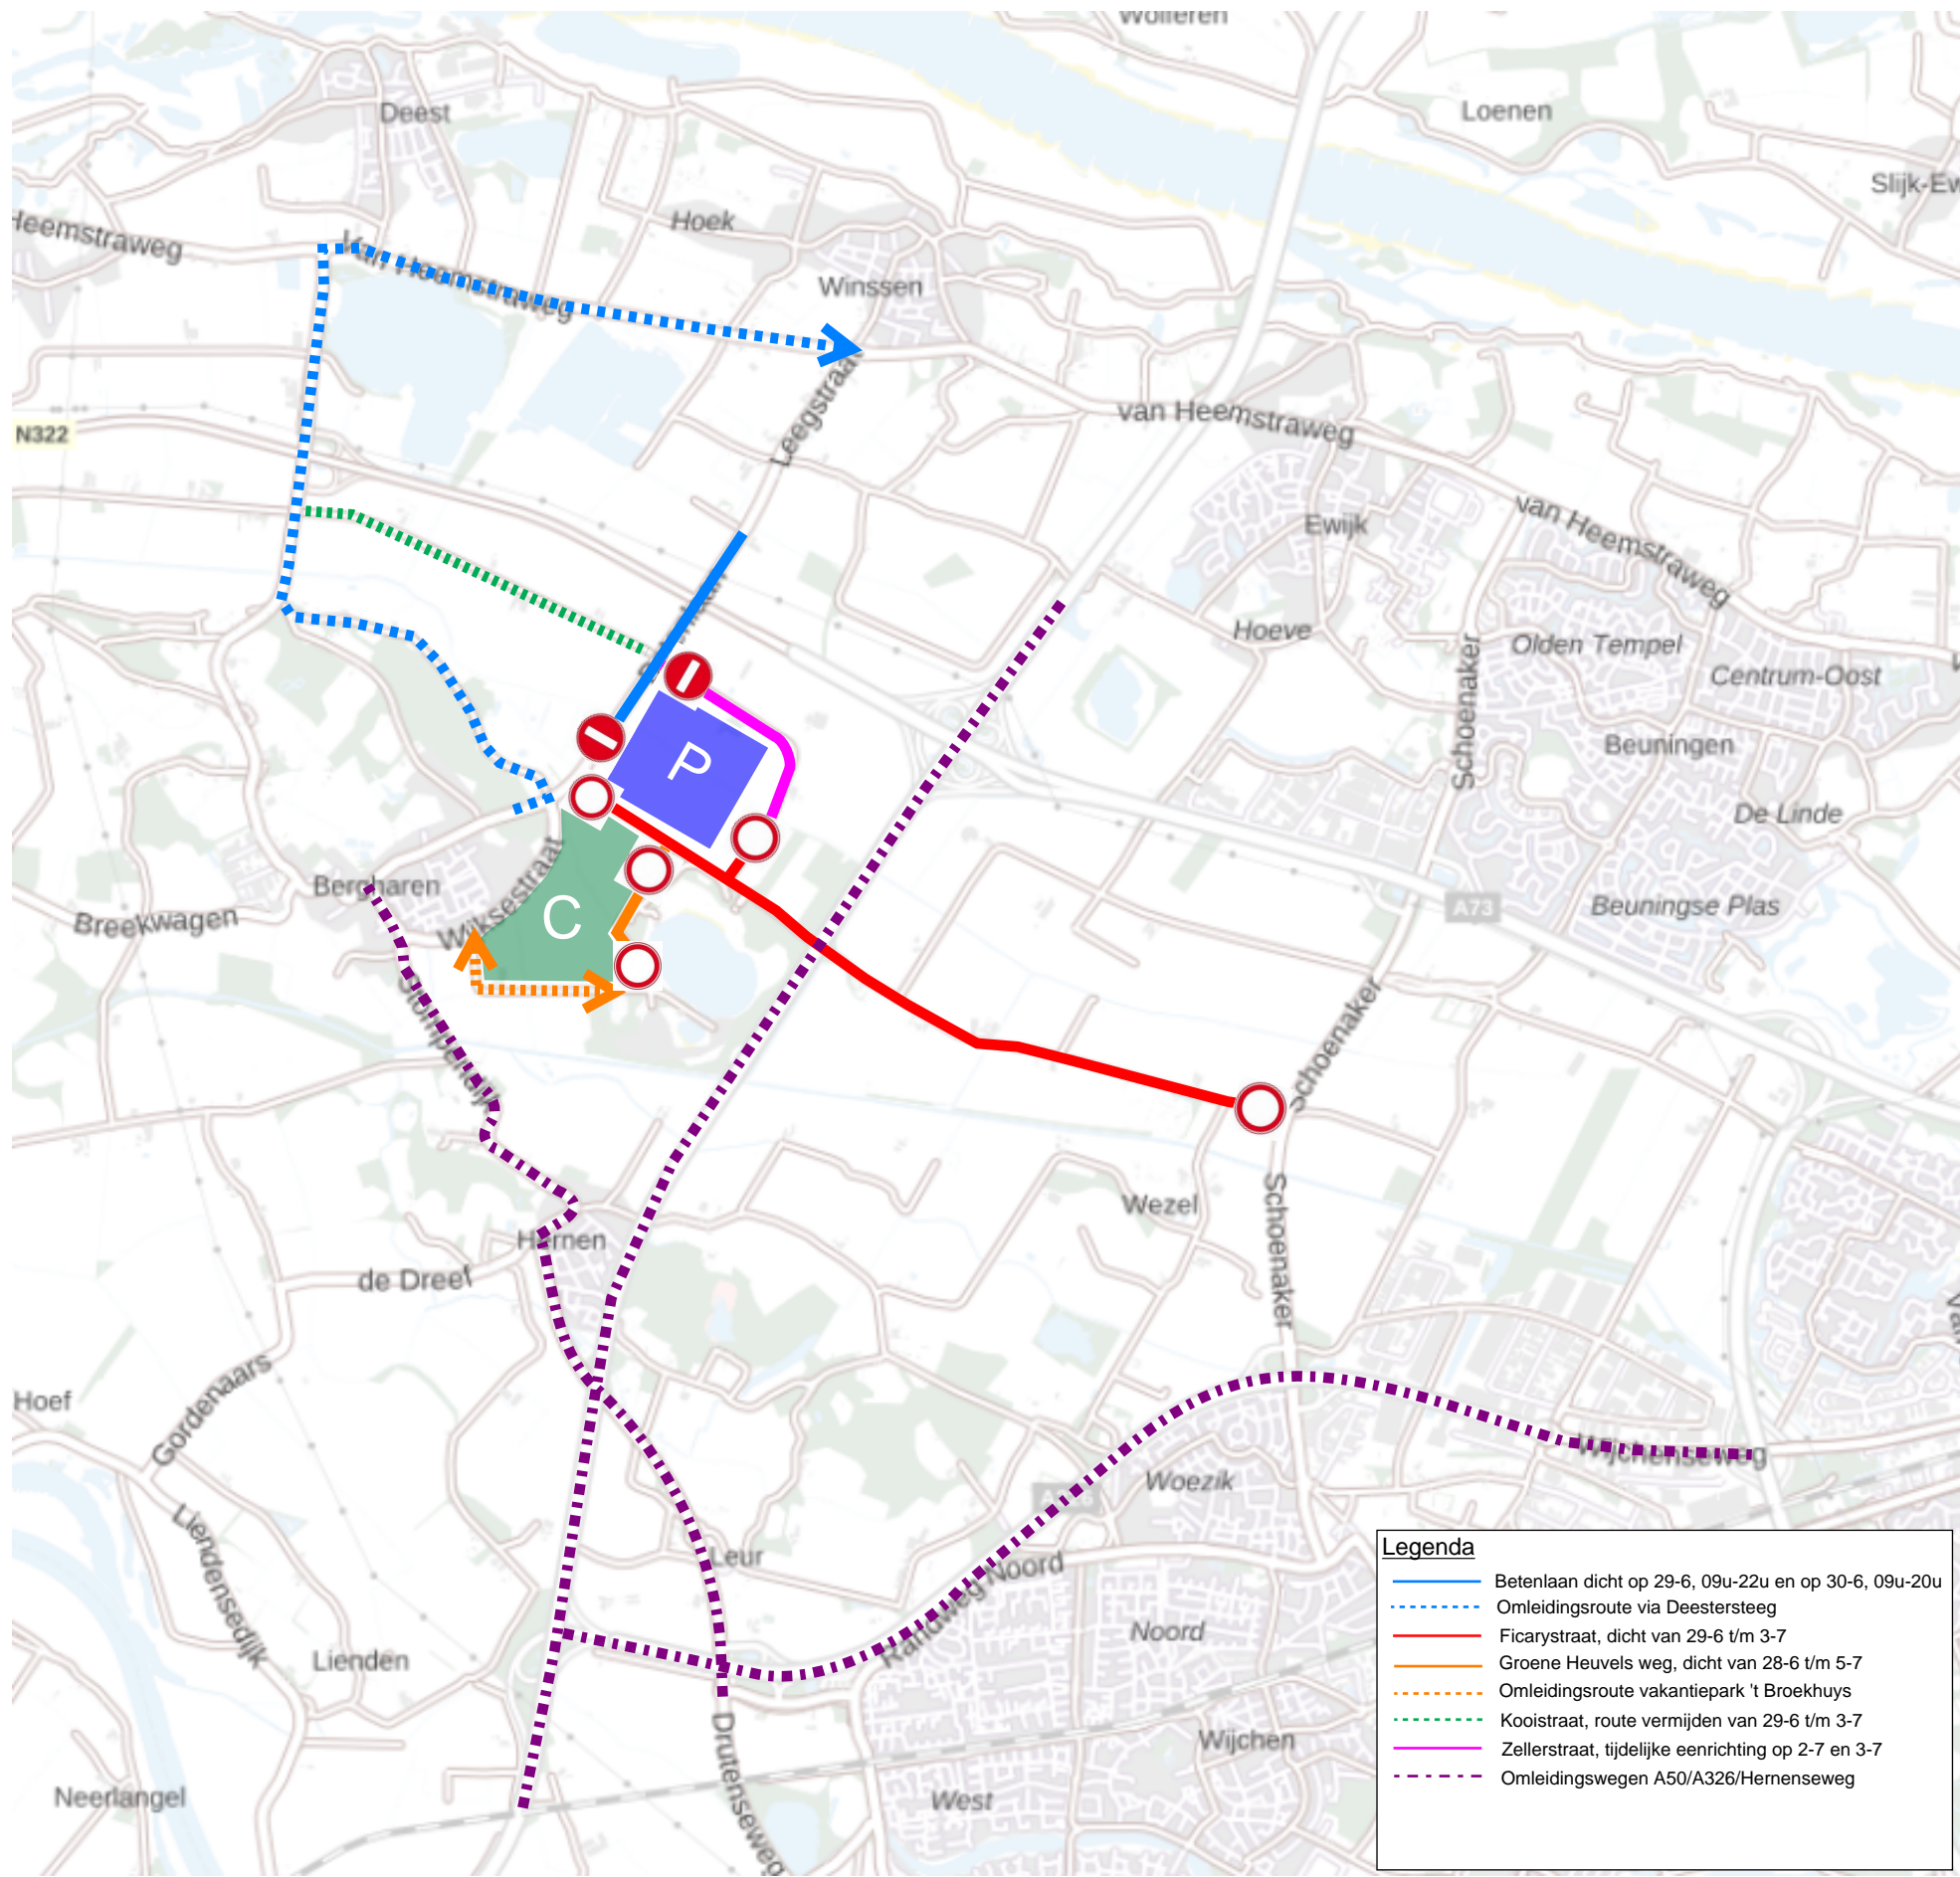

1 A B C D E F G H I J K L M N O P Q R S T

2  
3  
4  
5  
6  
7  
8  
9  
10  
11  
12  
13  
14

**Legenda**

- Betenlaan dicht op 29-6, 09u-22u en op 30-6, 09u-20u
- - - Omleidingsroute via Deestersteeg
- Ficarystraat, dicht van 29-6 t/m 3-7
- Groene Heuvels weg, dicht van 28-6 t/m 5-7
- - - Omleidingsroute vakantiepark 't Broekhuys
- - - Kooistraat, route vermijden van 29-6 t/m 3-7
- Zellerstraat, tijdelijke eenrichting op 2-7 en 3-7
- - - Omleidingswegen A50/A326/Hernenseweg