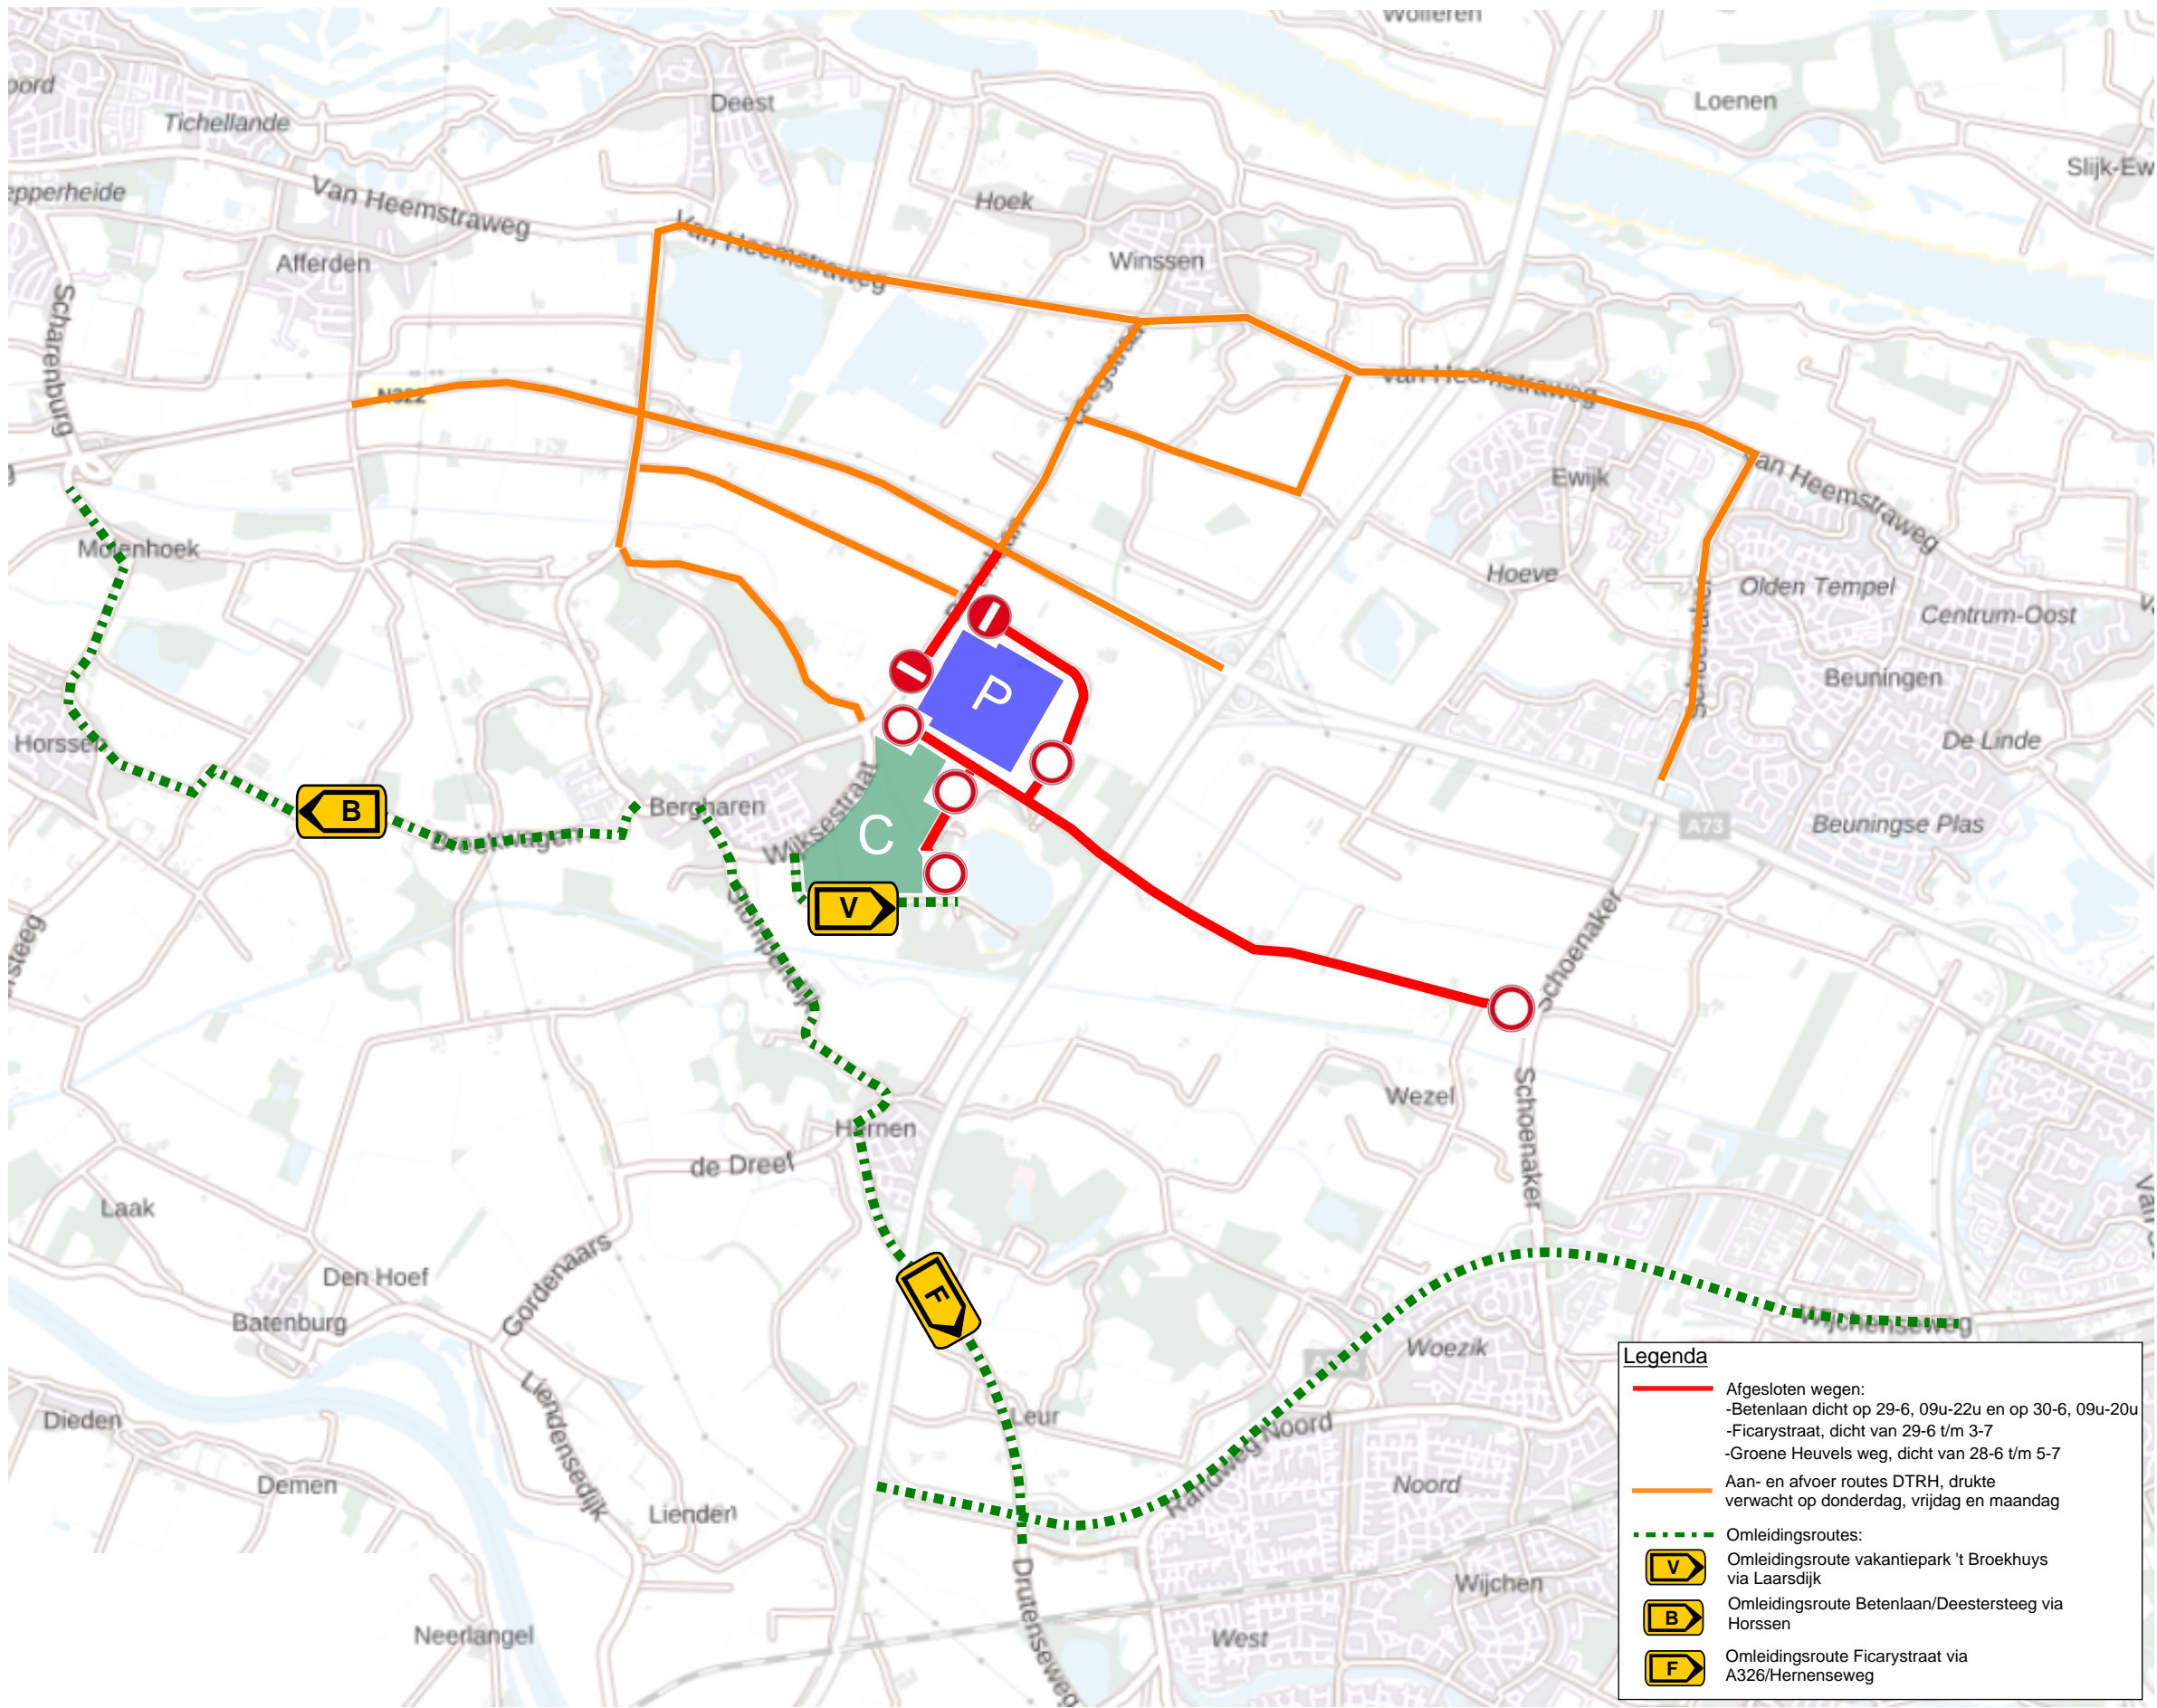

1 A B C D E F G H I J K L M N O P Q R S T

2
3
4
5
6
7
8
9
10
11
12
13
14

Legenda

- Afgesloten wegen:
 - Betelaan dicht op 29-6, 09u-22u en op 30-6, 09u-20u
 - Ficarystraat, dicht van 29-6 t/m 3-7
 - Groene Heuvels weg, dicht van 28-6 t/m 5-7
- Aan- en afvoer routes DTRH, drukte verwacht op donderdag, vrijdag en maandag
- - - Omlidingsroutes:
 - V Omlidingsroute vakantiepark 't Broekhuys via Laarsdijk
 - B Omlidingsroute Betelaan/Deestersteeg via Horsen
 - F Omlidingsroute Ficarystraat via A326/Hernenseweg